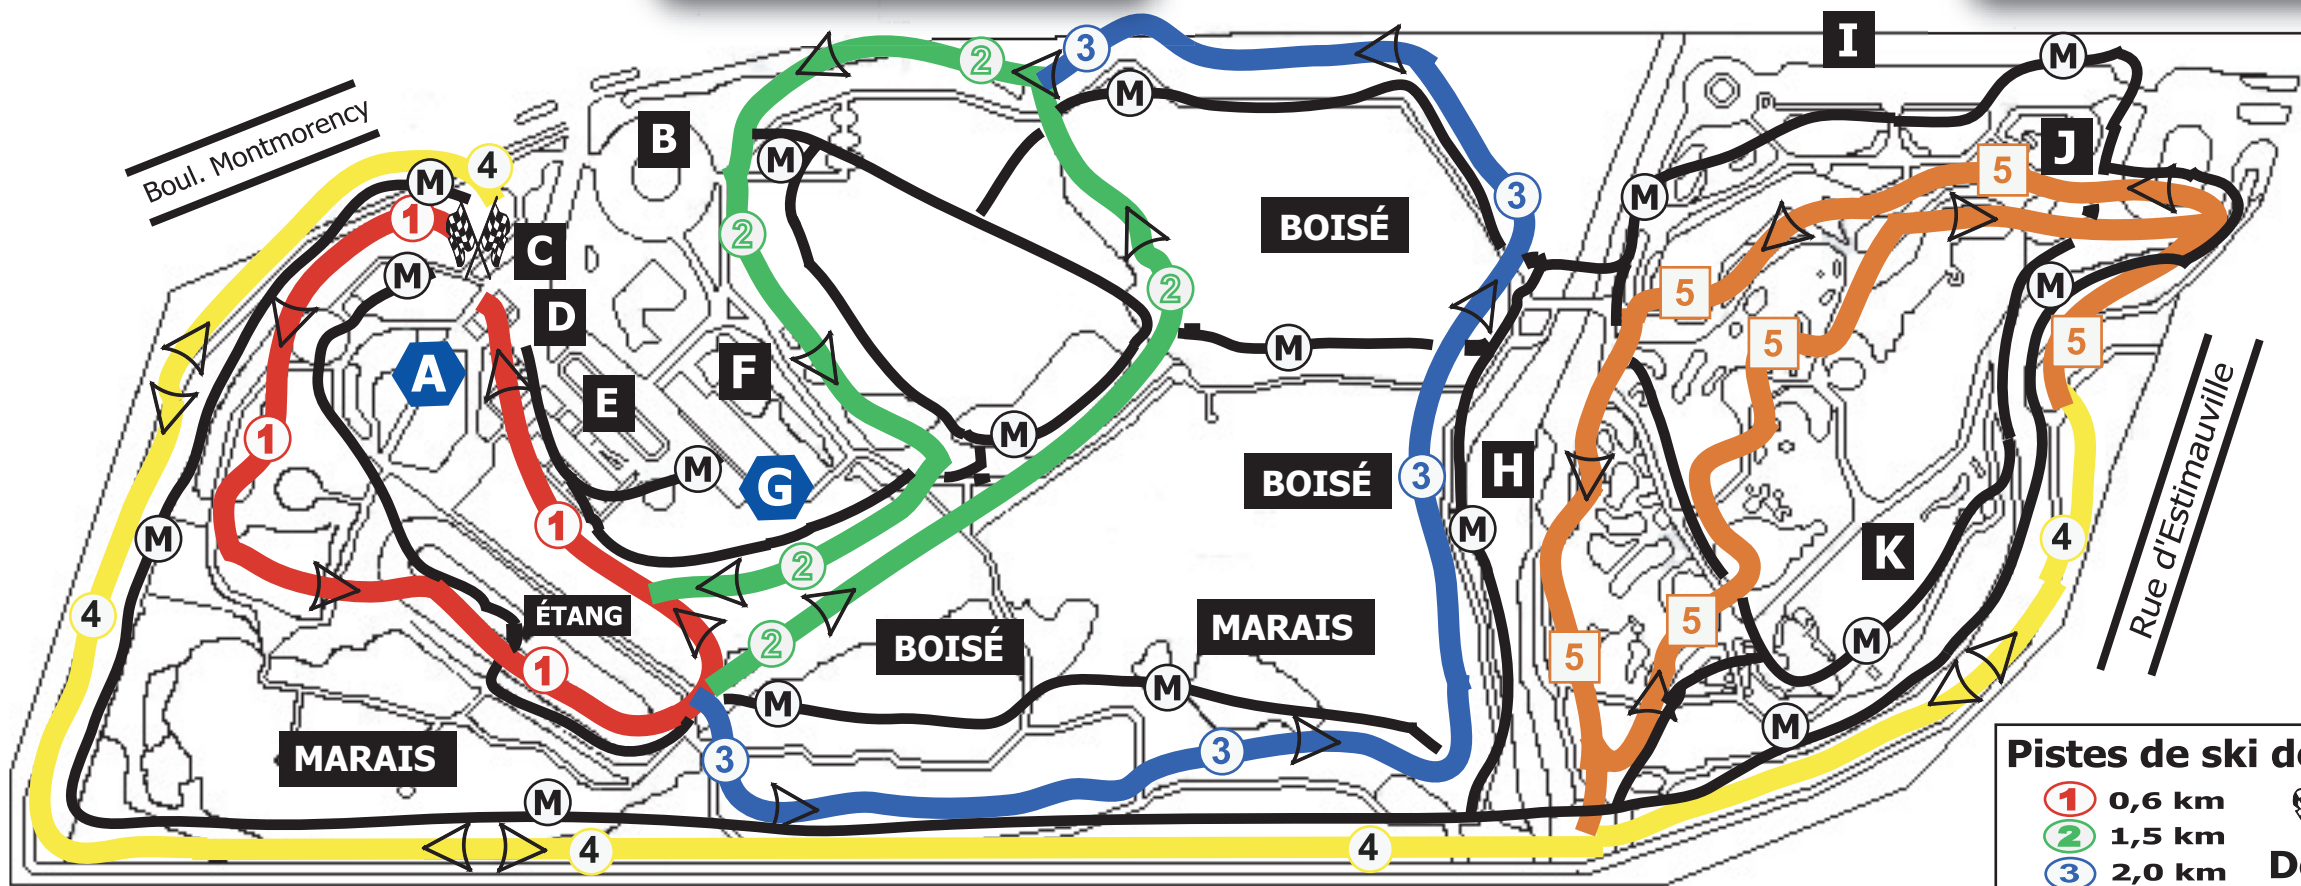

Sentiers
 Domaine
 de Maizerets
Plan Hiver

secteur MAIZERETS

secteur ARBORETUM

Autoroute Dufferin-Montmorency

A Anneau de glace (patinoire)

B Stationnement

C Centre de services

D Chapelle

E Château

F Grange

G Glissade (monticule de neige)

H Rivière du moulin

I Stationnement Arboretum

J Pavillon de l'arboretum (fermé)

K Tour d'observation

Pistes de ski de fond

- 1** 0,6 km
- 2** 1,5 km
- 3** 2,0 km
- 4** 3,0 km (Aller-Retour)
- 5** 4,0 km (Aller-Retour)

Départ

M Sentiers pédestres
 - Maizerets 4,5 km
 - Piste cyclable 2,5 km